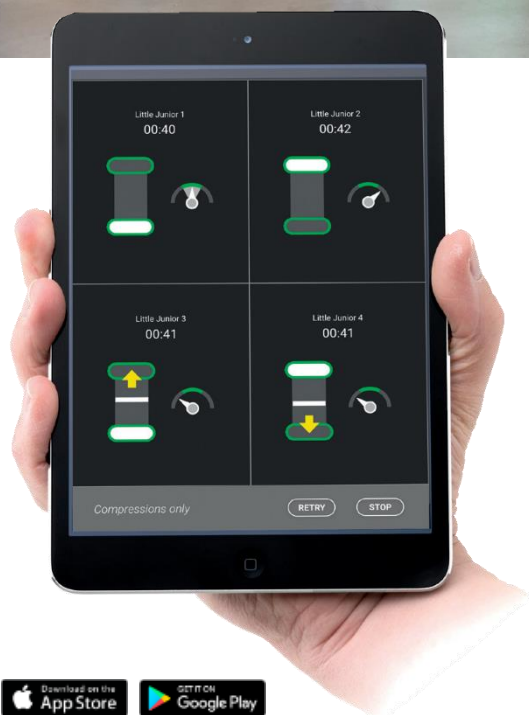

Little Junior QCPR – torso dítěte pro nácvik KPR

Little Junior QCPR

Figurína nové generace Little Junior obsahuje možnost měření QCPR a technologii pro poskytování zpětné vazby, díky kterým již nemusíte dávat instrukce na základě odhadů – a to vše ve vaší dlani. Figurína Little Junior QCPR pracuje s aplikací instruktora, která umožňuje sledovat a vést až šest studentů najednou, a aplikací studenta, která studentům umožňuje sledovat jejich výkon.

Figurína Little Junior QCPR pomáhá instruktorům zvýšit kvalitu a účinnost výuky KPR a zároveň do výuky přidává prvek zábavy a zaujetí, čímž studenti motivuje.⁽¹⁾

Všechny stávající figuríny Little Junior mohou být snadno a rychle převedeny na QCPR pomocí sady Little Junior QCPR Upgrade Kit.

Little Junior QCPR

Možnosti zpětné vazby

Technologie zpětné vazby figuríny Little Junior QCPR poskytuje:

- Zpětnou vazbu ke kompresím a ventilaci v reálném čase
- Přehled celkového skóre a návrhy pro zlepšení
- Podrobnosti o uvolňování kompresí, jejich hloubce a frekvenci, ventilovaném objemu a počtu kompresí/ventilací/cyklů

Umožňuje instruktorem sledovat více studentů najednou

- Zdarma ke stažení v App Store
- Lze připojit k 1 až 6 figurínám
- Ukazuje aktuální a celkovou zpětnou vazbu k výkonu KPR
- Po nácviku poskytuje návrhy na zlepšení
- Výsledky jsou uloženy v aplikaci
- Mód závodu